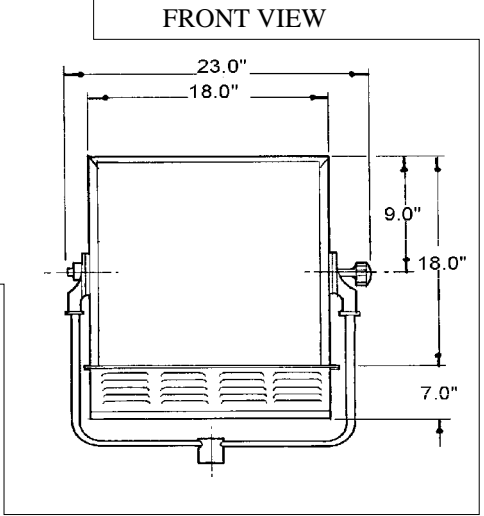

MODEL # L3400

4K MINI SOFT

SIDE VIEW

FRONT VIEW

BEAM PATTERN

LAMP	Ø A	Ø B	Ø C	Ø D	Ø E	Ø F	Ø G	COLOUR TEMP.
FCM - Q1000 T/4 CL.	5.8	11.3	16.6	22.4	28.3	33.0	39.1	3200 K
								K
								K
								K

LAMP	F.C. A	F.C. B	F.C. C	F.C. D	F.C. E	F.C. F	F.C. G	TYPE
FCM - Q1000 T/4 CL.	1020	280	128	69	43	32	24	QUARTZ