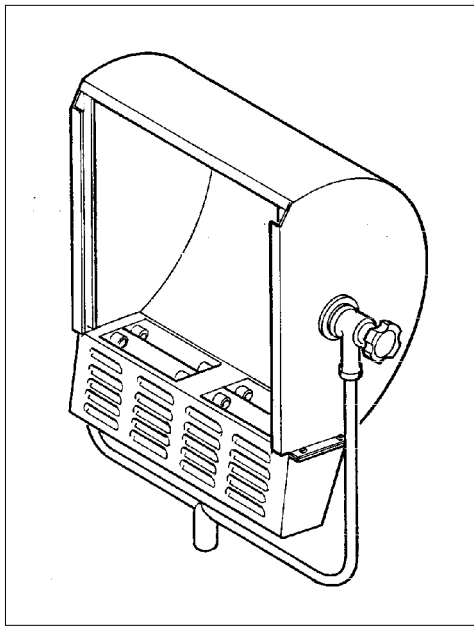

MODEL # L3400

4K MINI SOFT

SIDE VIEW

FRONT VIEW

BEAM PATTERN

LAMP	Ø A	Ø B	Ø C	Ø D	Ø E	Ø F	Ø G	COLOUR TEMP.
FCM - Q1000 T/4 CL.	5.8	11.3	16.6	22.4	28.3	33.0	39.1	3200 K
								K
								K
								K

LAMP	F.C. A	F.C. B	F.C. C	F.C. D	F.C. E	F.C. F	F.C. G	TYPE
FCM - Q1000 T/4 CL.	1020	280	128	69	43	32	24	QUARTZ