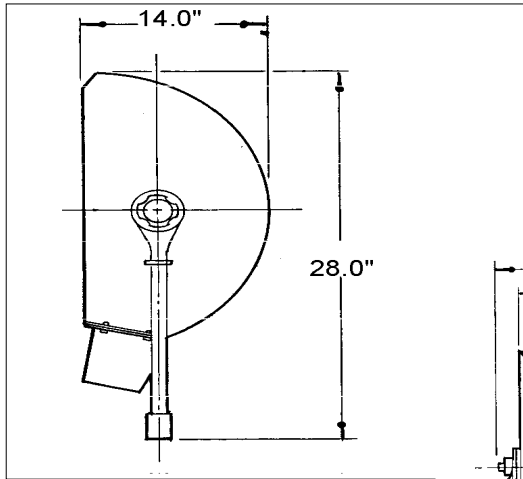

MODEL # L3400

4K MINI SOFT

SIDE VIEW

FRONT VIEW

BEAM PATTERN

LAMP	Ø A	Ø B	Ø C	Ø D	Ø E	Ø F	Ø G	COLOUR TEMP.
FCM - Q1000 T/4 CL.	5.8	11.3	16.6	22.4	28.3	33.0	39.1	3200 K
								K
								K
								K

LAMP	F.C. A	F.C. B	F.C. C	F.C. D	F.C. E	F.C. F	F.C. G	TYPE
FCM - Q1000 T/4 CL.	1020	280	128	69	43	32	24	QUARTZ