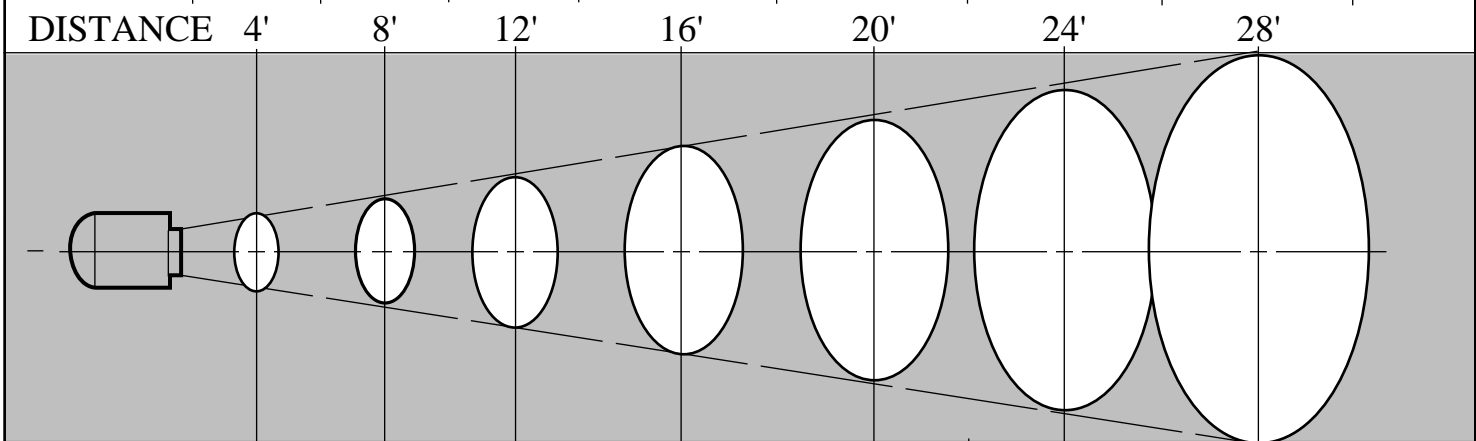

MODEL # L3400

4K MINI SOFT

SIDE VIEW

FRONT VIEW

BEAM PATTERN

LAMP	Ø A	Ø B	Ø C	Ø D	Ø E	Ø F	Ø G	COLOUR TEMP.
FCM - Q1000 T/4 CL.	5.8	11.3	16.6	22.4	28.3	33.0	39.1	3200 K
								K
								K
								K

LAMP	F.C. A	F.C. B	F.C. C	F.C. D	F.C. E	F.C. F	F.C. G	TYPE
FCM - Q1000 T/4 CL.	1020	280	128	69	43	32	24	QUARTZ