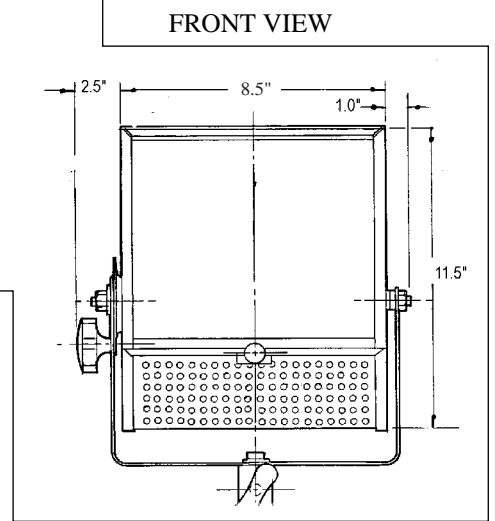

MODEL # L3200

1K MINI SOFT

SIDE VIEW

FRONT VIEW

BEAM PATTERN

LAMP	Ø A	Ø B	Ø C	Ø D	Ø E	Ø F	COLOUR TEMP.
FCM - Q1000 T 3/4 CL	5.8	8.3	11.0	14.1	17.0	20.1	3200 K
FCM - Q1000 T 3/4 CL							3200 K
							K
							K