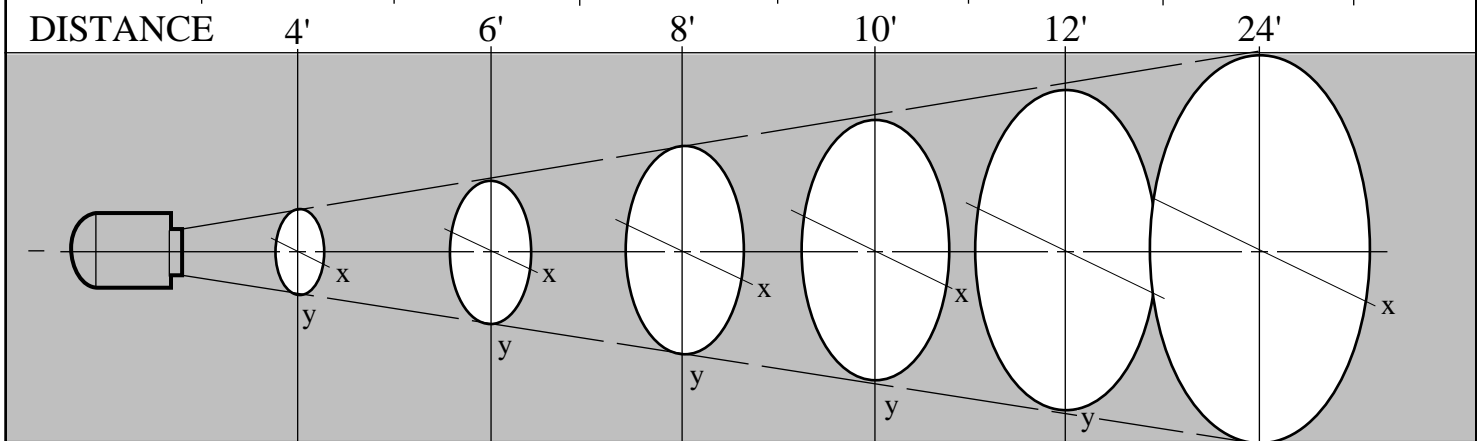

MODEL # L3200

1K MINI SOFT

SIDE VIEW

FRONT VIEW

BEAM PATTERN

LAMP	Ø A	Ø B	Ø C	Ø D	Ø E	Ø F	COLOUR TEMP.
FCM - Q1000 T 3/4 CL	5.8	8.3	11.0	14.1	17.0	20.1	3200 K
FCM - Q1000 T 3/4 CL							3200 K
							K
							K