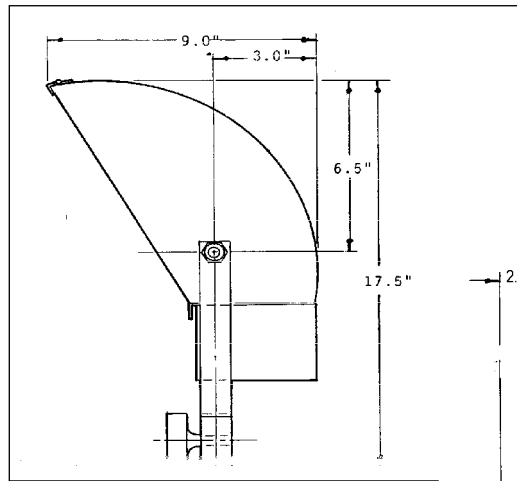

MODEL # L3200

1K MINI SOFT

SIDE VIEW

FRONT VIEW

BEAM PATTERN

LAMP	Ø A	Ø B	Ø C	Ø D	Ø E	Ø F	COLOUR TEMP.
FCM - Q1000 T 3/4 CL	5.8	8.3	11.0	14.1	17.0	20.1	3200 K
FCM - Q1000 T 3/4 CL							3200 K
							K
							K