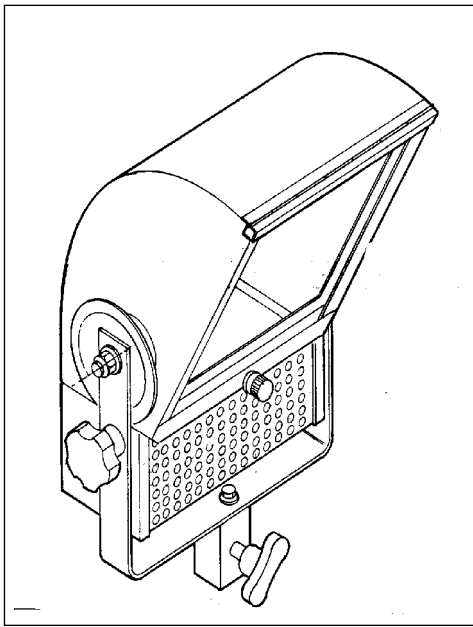

MODEL # L3200

1K MINI SOFT

SIDE VIEW

FRONT VIEW

BEAM PATTERN

LAMP	Ø A	Ø B	Ø C	Ø D	Ø E	Ø F	COLOUR TEMP.
FCM - Q1000 T 3/4 CL	5.8	8.3	11.0	14.1	17.0	20.1	3200 K
FCM - Q1000 T 3/4 CL							3200 K
							K
							K