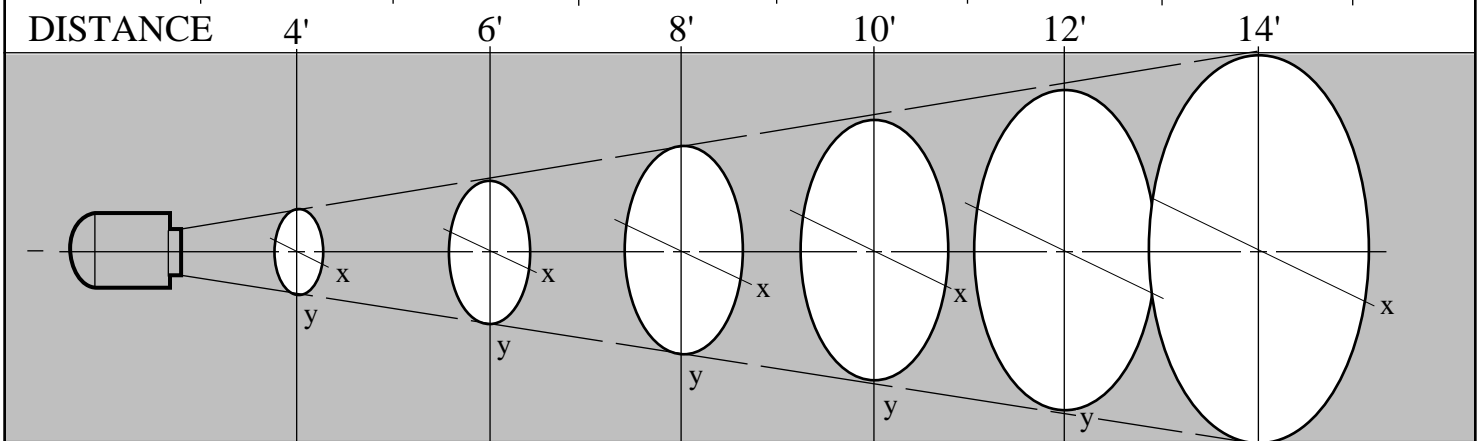

MODEL # L3000

400 Watt MINI SOFT

SIDE VIEW

FRONT VIEW

BEAM PATTERN

LAMP	Ø A	Ø B	Ø C	Ø D	Ø E	Ø F	COLOUR TEMP.
FAD - 400	5.0	7.6	10.0	12.8	15.4	18.9	3200 K
							K
							K
							K

LAMP	F.C. A	F.C. B	F.C. C	F.C. D	F.C. E	F.C. F	TYPE
FAD - 400	150	68	39	25	17	8	QUARTZ