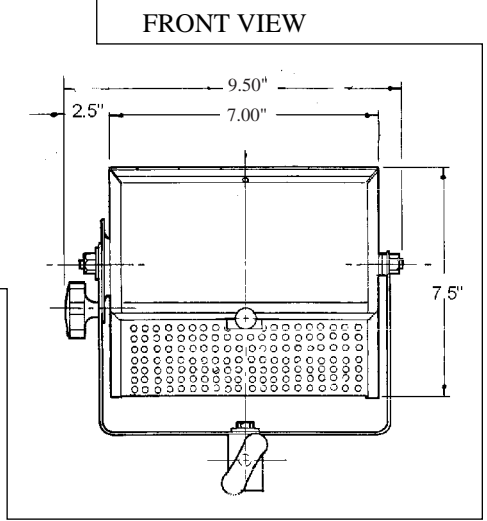

MODEL # L3000

400 Watt MINI SOFT

SIDE VIEW

FRONT VIEW

BEAM PATTERN

LAMP	Ø A	Ø B	Ø C	Ø D	Ø E	Ø F	COLOUR TEMP.
FAD - 400	5.0	7.6	10.0	12.8	15.4	18.9	3200 K
							K
							K
							K

LAMP	F.C. A	F.C. B	F.C. C	F.C. D	F.C. E	F.C. F	TYPE
FAD - 400	150	68	39	25	17	8	QUARTZ