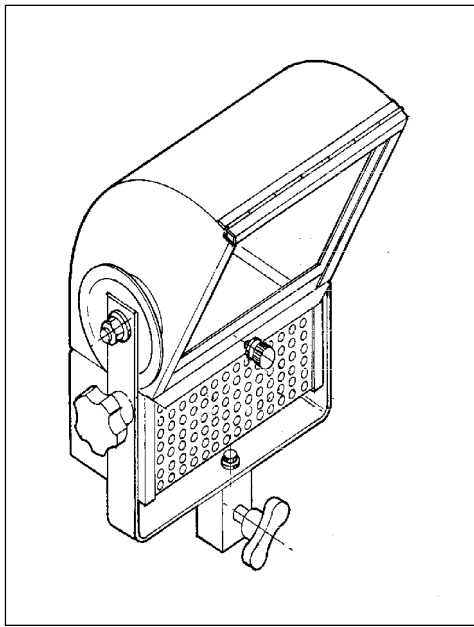

MODEL # L3000

400 Watt MINI SOFT

SIDE VIEW

FRONT VIEW

BEAM PATTERN

LAMP	Ø A	Ø B	Ø C	Ø D	Ø E	Ø F	COLOUR TEMP.
FAD - 400	5.0	7.6	10.0	12.8	15.4	18.9	3200 K
							K
							K
							K

LAMP	F.C. A	F.C. B	F.C. C	F.C. D	F.C. E	F.C. F	TYPE
FAD - 400	150	68	39	25	17	8	QUARTZ