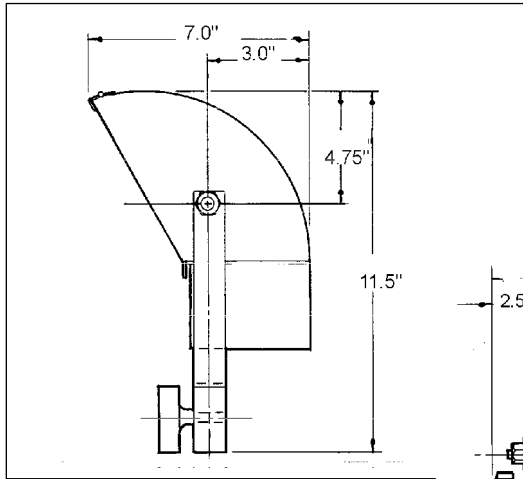

MODEL # L3000

400 Watt MINI SOFT

SIDE VIEW

FRONT VIEW

BEAM PATTERN

LAMP	Ø A	Ø B	Ø C	Ø D	Ø E	Ø F	COLOUR TEMP.
FAD - 400	5.0	7.6	10.0	12.8	15.4	18.9	3200 K
							K
							K
							K

LAMP	F.C. A	F.C. B	F.C. C	F.C. D	F.C. E	F.C. F	TYPE
FAD - 400	150	68	39	25	17	8	QUARTZ