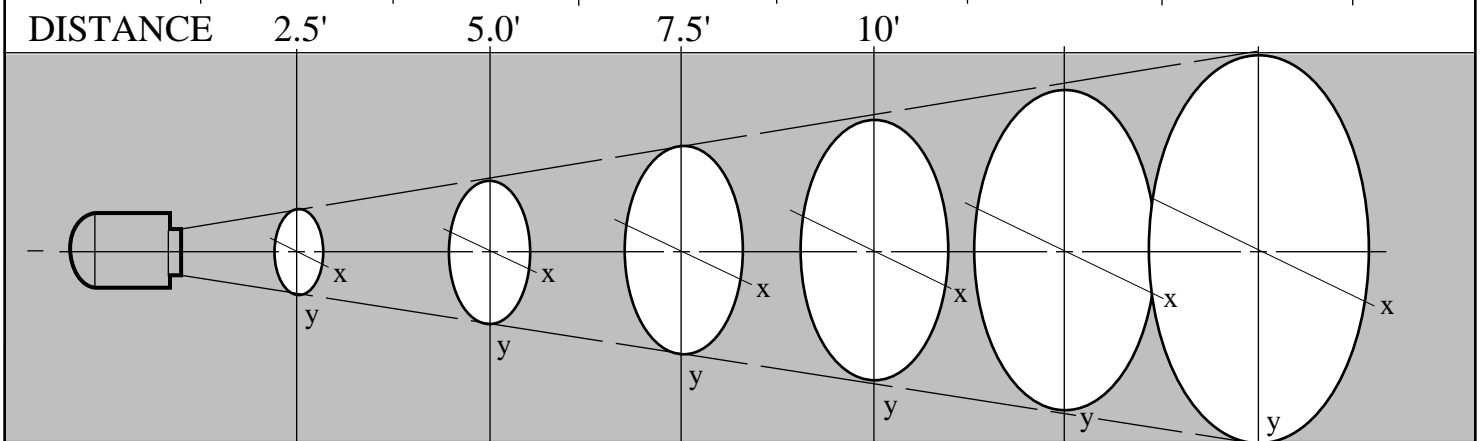

MODEL #L2500

SIDE VIEW

FRONT VIEW

BEAM PATTERN

LAMP	x	A	y	x	B	y	x	C	y	x	D	y			COLOUR TEMP.
Q1000 T/3															K
															K
															K
															K

LAMP	F.C.	A	F.C.	B	F.C.	C	F.C.	D	F.C.	E	F.C.	F	TYPE
Q1000 T/3													