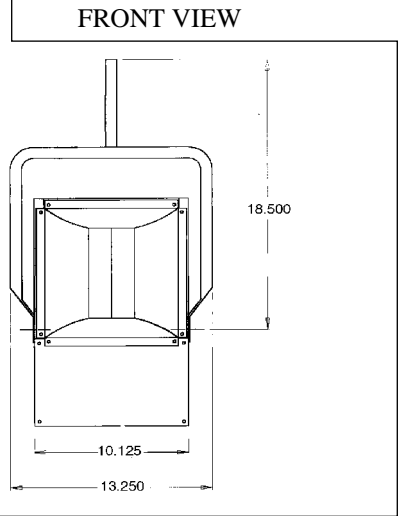

MODEL #L2500

SIDE VIEW

FRONT VIEW

BEAM PATTERN

LAMP	x	A	y	x	B	y	x	C	y	x	D	y			COLOUR TEMP.
Q1000 T/3															K
															K
															K
															K

LAMP	F.C.	A	F.C.	B	F.C.	C	F.C.	D	F.C.	E	F.C.	F	TYPE
Q1000 T/3													