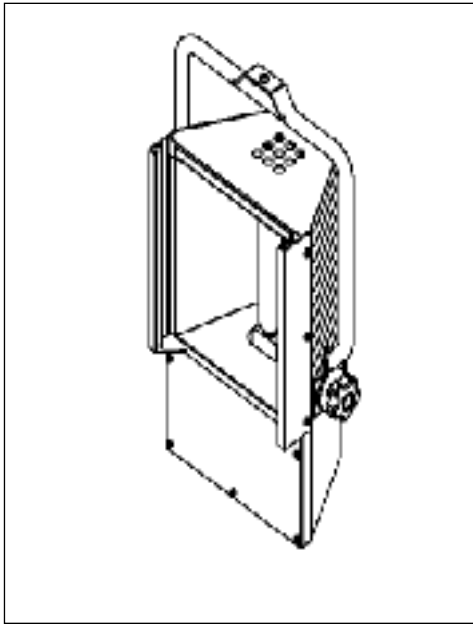

MODEL #L2500

SIDE VIEW

FRONT VIEW

BEAM PATTERN

LAMP	x	A	y	x	B	y	x	C	y	x	D	y			COLOUR TEMP.
Q1000 T/3															K
															K
															K
															K

LAMP	F.C.	A	F.C.	B	F.C.	C	F.C.	D	F.C.	E	F.C.	F	TYPE
Q1000 T/3													