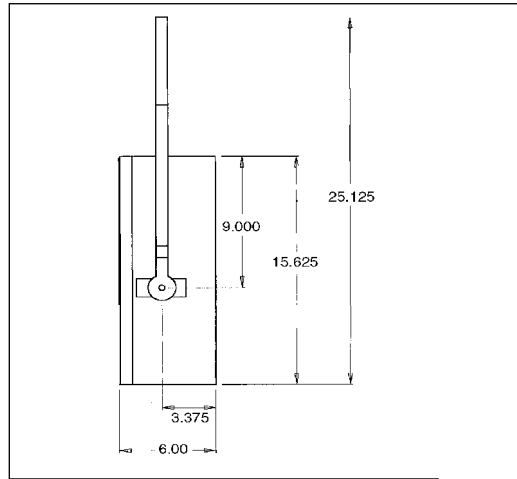

MODEL #L2500

SIDE VIEW

FRONT VIEW

BEAM PATTERN

LAMP	x	A	y	x	B	y	x	C	y	x	D	y			COLOUR TEMP.
Q1000 T/3															K
															K
															K
															K

LAMP	F.C.	A	F.C.	B	F.C.	C	F.C.	D	F.C.	E	F.C.	F	TYPE
Q1000 T/3													