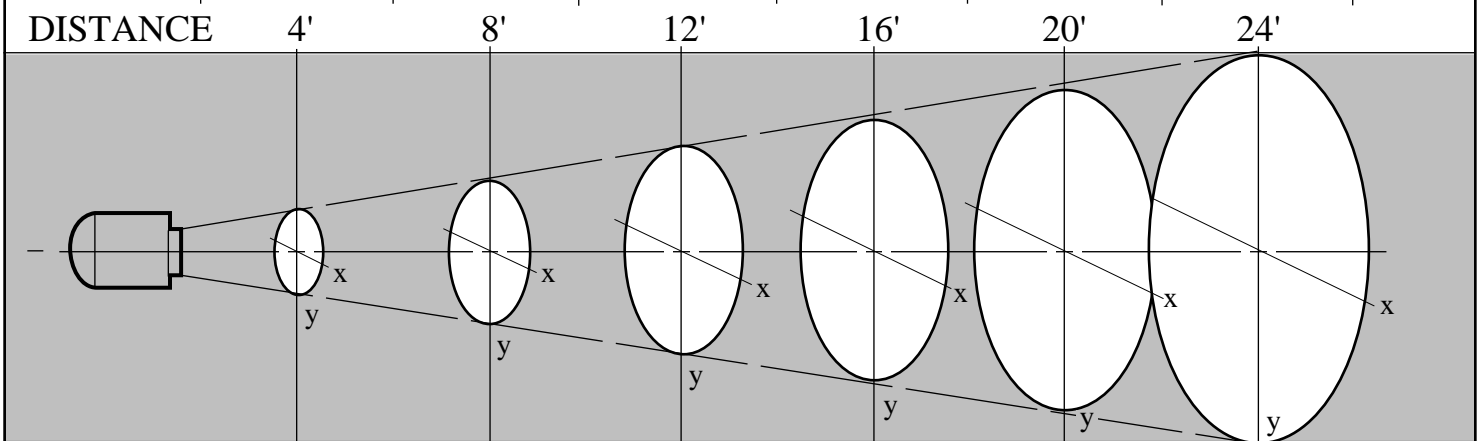

MODEL # L2300

1000 Watt NOOK LIGHT

BEAM PATTERN

LAMP	x A y	x B y	x C y	x D y	x E y	x F y	COLOUR TEMP.
Q1000 T / 3.	5.1 x 3.0	10.2 x 5.6	15.4 x 8.9	20.5 x 11.0	26.0 x 14.3	31.0 x 17.3	3200 K
							K
							K
							K