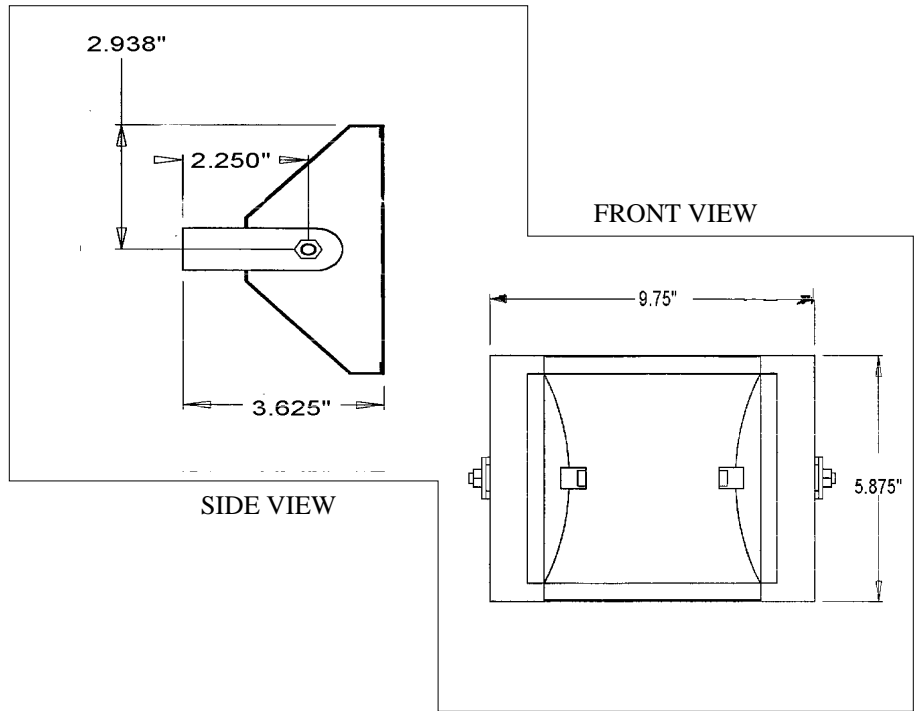

MODEL # L2300

1000 Watt NOOK LIGHT

BEAM PATTERN

LAMP	x A y	x B y	x C y	x D y	x E y	x F y	COLOUR TEMP.
Q1000 T / 3.	5.1 x 3.0	10.2 x 5.6	15.4 x 8.9	20.5 x 11.0	26.0 x 14.3	31.0 x 17.3	3200 K
							K
							K
							K