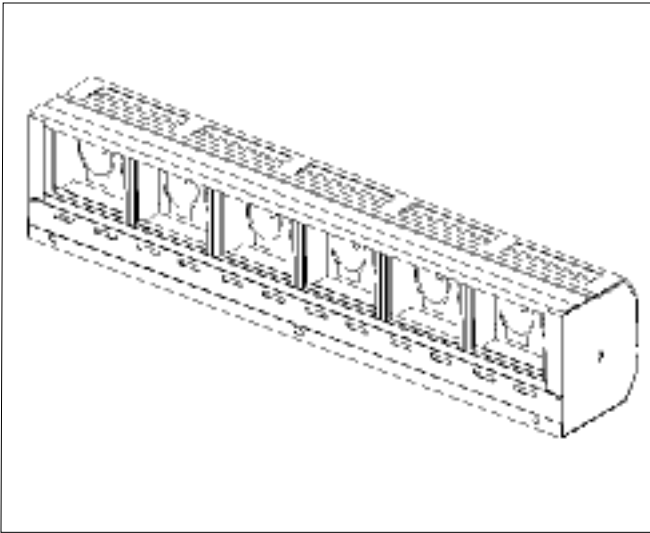

**MODEL #12000**

SIDE VIEW

FRONT VIEW

## BEAM PATTERN

LAMP	x	A	y	x	B	y	x	C	y	x	D	y			COLOUR TEMP.			
MR 16																K		
																K		
																K		
																K		
DISTANCE		2.5'			5.0'			7.5'			10'							
LAMP	F.C.	A		F.C.	B		F.C.	C		F.C.	D		F.C.	E		F.C.	F	TYPE
MR 16																		