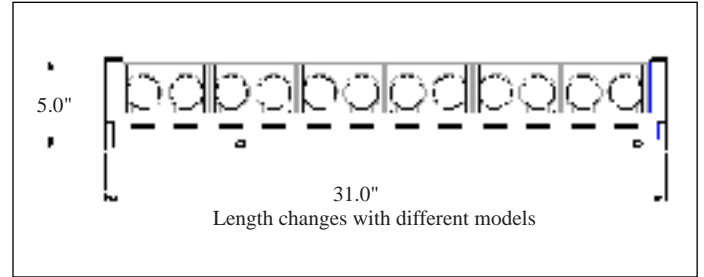

**MODEL #12000**

SIDE VIEW

FRONT VIEW

## BEAM PATTERN

LAMP	x	A	y	x	B	y	x	C	y	x	D	y			COLOUR TEMP.			
MR 16																K		
																K		
																K		
																K		
DISTANCE		2.5'			5.0'			7.5'			10'							
LAMP	F.C.	A		F.C.	B		F.C.	C		F.C.	D		F.C.	E		F.C.	F	TYPE
MR 16																		