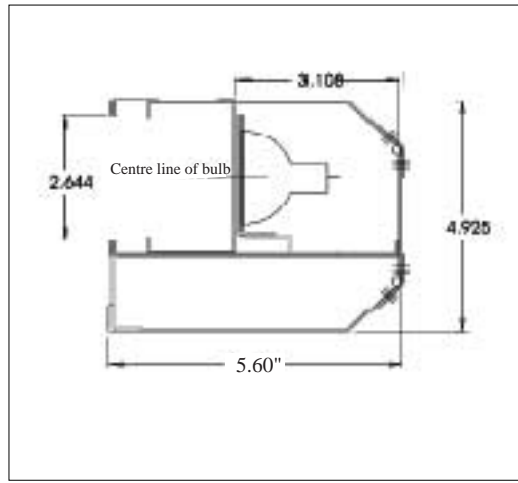

**MODEL #12000**

SIDE VIEW

FRONT VIEW

## BEAM PATTERN

LAMP	x	A	y	x	B	y	x	C	y	x	D	y			COLOUR TEMP.			
MR 16																K		
																K		
																K		
																K		
DISTANCE		2.5'			5.0'			7.5'			10'							
LAMP	F.C.	A		F.C.	B		F.C.	C		F.C.	D		F.C.	E		F.C.	F	TYPE
MR 16																		