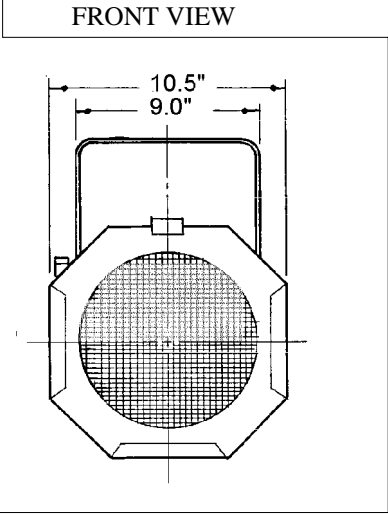

MODEL # L1400

PAR 64 All Weather

SIDE VIEW

FRONT VIEW

BEAM PATTERN

LAMP	x A y	x B y	x C y	x D y	x E y	x F y	COLOUR TEMP.
Q1000 PAR 64/1	1.8 x 4.2	3.5 x 8.5	5.3 x 13.0	7.0 x 17.0	8.8 x 21.3	10.5 x 25.5	3200 K
Q1000 PAR 64/2	2.5 x 4.6	5.0 x 9.2	7.5 x 14.0	10.0 x 18.5	12.3 x 23.0	15.0 x 28.0	3200 K
Q1000 PAR 64/NSP	2.5 x 5.5	5.0 x 11.0	7.4 x 16.5	9.8 x 22.0	12.3 x 28.0		3000 K
500 PAR 64/NSP	2.3 x 3.5	4.5 x 7.0	6.8 x 10.5	9.2 x 14.0	11.5 x 17.5		2800 K

LAMP	F.C. A	F.C. B	F.C. C	F.C. D	F.C. E	F.C. F	TYPE
Q1000 PAR 64/1	4,000	1,000	450	250	160	110	MED
Q1000 PAR 64/2	3,000	850	370	208	132	91	MED
Q1000 PAR 64/NSP	1,800	450	200	115	74		SPOT
500 PAR 64/NSP	1,100	275	125	70	45		SPOT