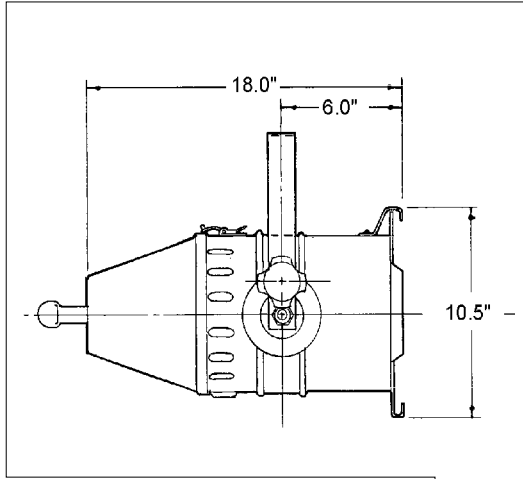

MODEL # L1400

PAR 64 All Weather

SIDE VIEW

FRONT VIEW

BEAM PATTERN

LAMP	x A y	x B y	x C y	x D y	x E y	x F y	COLOUR TEMP.
Q1000 PAR 64/1	1.8 x 4.2	3.5 x 8.5	5.3 x 13.0	7.0 x 17.0	8.8 x 21.3	10.5 x 25.5	3200 K
Q1000 PAR 64/2	2.5 x 4.6	5.0 x 9.2	7.5 x 14.0	10.0 x 18.5	12.3 x 23.0	15.0 x 28.0	3200 K
Q1000 PAR 64/NSP	2.5 x 5.5	5.0 x 11.0	7.4 x 16.5	9.8 x 22.0	12.3 x 28.0		3000 K
500 PAR 64/NSP	2.3 x 3.5	4.5 x 7.0	6.8 x 10.5	9.2 x 14.0	11.5 x 17.5		2800 K

LAMP	F.C. A	F.C. B	F.C. C	F.C. D	F.C. E	F.C. F	TYPE
Q1000 PAR 64/1	4,000	1,000	450	250	160	110	MED
Q1000 PAR 64/2	3,000	850	370	208	132	91	MED
Q1000 PAR 64/NSP	1,800	450	200	115	74		SPOT
500 PAR 64/NSP	1,100	275	125	70	45		SPOT