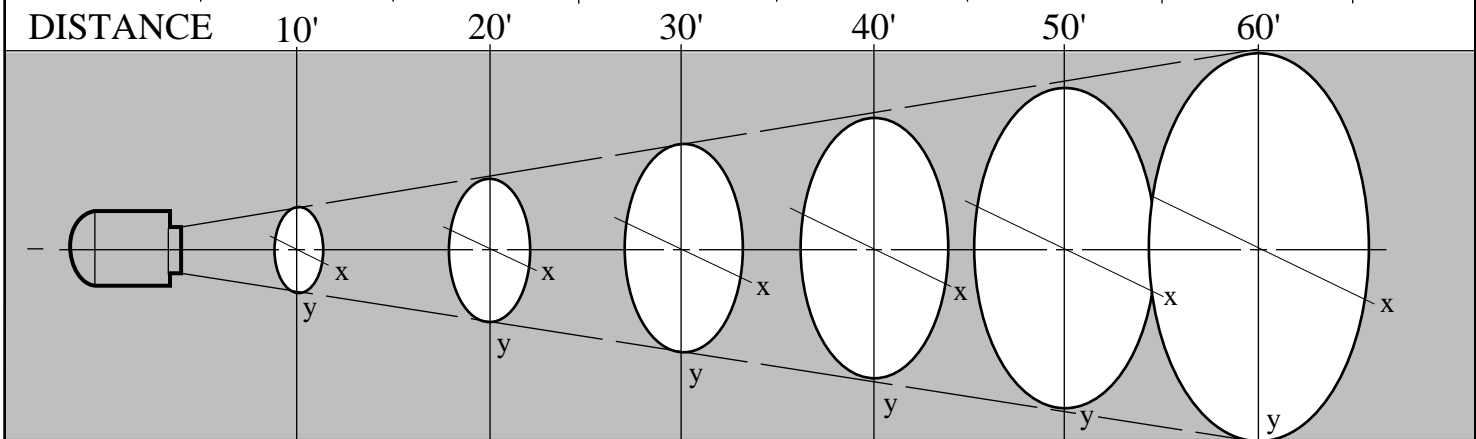

MODEL # L1400

PAR 64 All Weather

SIDE VIEW

FRONT VIEW

BEAM PATTERN

LAMP	x A y	x B y	x C y	x D y	x E y	x F y	COLOUR TEMP.
Q1000 PAR 64/1	1.8 x 4.2	3.5 x 8.5	5.3 x 13.0	7.0 x 17.0	8.8 x 21.3	10.5 x 25.5	3200 K
Q1000 PAR 64/2	2.5 x 4.6	5.0 x 9.2	7.5 x 14.0	10.0 x 18.5	12.3 x 23.0	15.0 x 28.0	3200 K
Q1000 PAR 64/NSP	2.5 x 5.5	5.0 x 11.0	7.4 x 16.5	9.8 x 22.0	12.3 x 28.0		3000 K
500 PAR 64/NSP	2.3 x 3.5	4.5 x 7.0	6.8 x 10.5	9.2 x 14.0	11.5 x 17.5		2800 K

LAMP	F.C. A	F.C. B	F.C. C	F.C. D	F.C. E	F.C. F	TYPE
Q1000 PAR 64/1	4,000	1,000	450	250	160	110	MED
Q1000 PAR 64/2	3,000	850	370	208	132	91	MED
Q1000 PAR 64/NSP	1,800	450	200	115	74		SPOT
500 PAR 64/NSP	1,100	275	125	70	45		SPOT