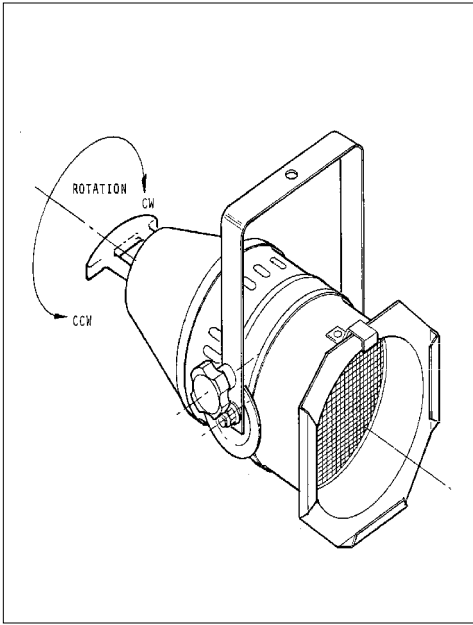

MODEL # L1400

PAR 64 All Weather

SIDE VIEW

FRONT VIEW

BEAM PATTERN

LAMP	x A y	x B y	x C y	x D y	x E y	x F y	COLOUR TEMP.
Q1000 PAR 64/1	1.8 x 4.2	3.5 x 8.5	5.3 x 13.0	7.0 x 17.0	8.8 x 21.3	10.5 x 25.5	3200 K
Q1000 PAR 64/2	2.5 x 4.6	5.0 x 9.2	7.5 x 14.0	10.0 x 18.5	12.3 x 23.0	15.0 x 28.0	3200 K
Q1000 PAR 64/NSP	2.5 x 5.5	5.0 x 11.0	7.4 x 16.5	9.8 x 22.0	12.3 x 28.0		3000 K
500 PAR 64/NSP	2.3 x 3.5	4.5 x 7.0	6.8 x 10.5	9.2 x 14.0	11.5 x 17.5		2800 K

LAMP	F.C. A	F.C. B	F.C. C	F.C. D	F.C. E	F.C. F	TYPE
Q1000 PAR 64/1	4,000	1,000	450	250	160	110	MED
Q1000 PAR 64/2	3,000	850	370	208	132	91	MED
Q1000 PAR 64/NSP	1,800	450	200	115	74		SPOT
500 PAR 64/NSP	1,100	275	125	70	45		SPOT