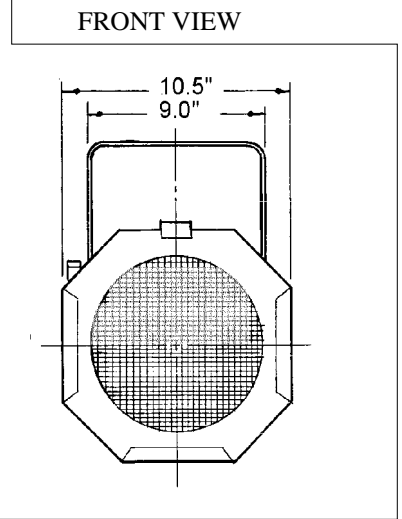

MODEL # L1350

CINE QUEEN

SIDE VIEW

FRONT VIEW

BEAM PATTERN

LAMP	x A y	x B y	x C y	x D y	x E y	x F y	COLOUR TEMP.
Q1000 PAR 64/1	1.8 x 4.2	3.5 x 8.5	5.3 x 13.0	7.0 x 17.0	8.8 x 21.3	10.5 x 25.5	3200 K
Q1000 PAR 64/2	2.5 x 4.6	5.0 x 9.2	7.5 x 14.0	10.0 x 18.5	12.3 x 23.0	15.0 x 28.0	3200 K
Q1000 PAR 64/NSP	2.5 x 5.5	5.0 x 11.0	7.4 x 16.5	9.8 x 22.0	12.3 x 28.0		3000 K
500 PAR 64/NSP	2.3 x 3.5	4.5 x 7.0	6.8 x 10.5	9.2 x 14.0	11.5 x 17.5		2800 K

LAMP	F.C. A	F.C. B	F.C. C	F.C. D	F.C. E	F.C. F	TYPE
Q1000 PAR 64/1	4,000	1,000	450	250	160	110	MED
Q1000 PAR 64/2	3,000	850	370	208	132	91	MED
Q1000 PAR 64/NSP	1,800	450	200	115	74		SPOT
500 PAR 64/NSP	1,100	275	125	70	45		SPOT