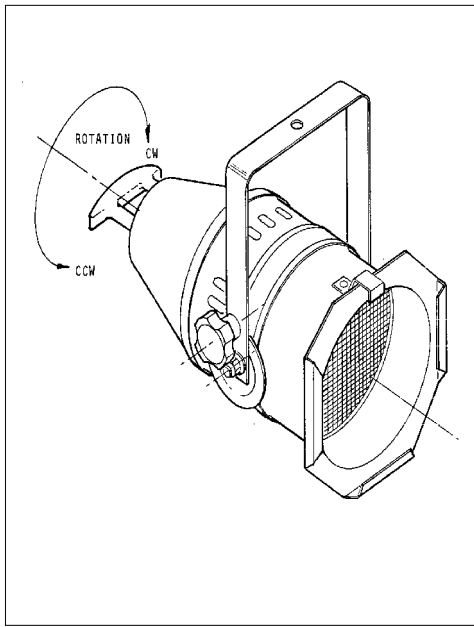

MODEL # L1350

CINE QUEEN

SIDE VIEW

FRONT VIEW

BEAM PATTERN

LAMP	x A y	x B y	x C y	x D y	x E y	x F y	COLOUR TEMP.
Q1000 PAR 64/1	1.8 x 4.2	3.5 x 8.5	5.3 x 13.0	7.0 x 17.0	8.8 x 21.3	10.5 x 25.5	3200 K
Q1000 PAR 64/2	2.5 x 4.6	5.0 x 9.2	7.5 x 14.0	10.0 x 18.5	12.3 x 23.0	15.0 x 28.0	3200 K
Q1000 PAR 64/NSP	2.5 x 5.5	5.0 x 11.0	7.4 x 16.5	9.8 x 22.0	12.3 x 28.0		3000 K
500 PAR 64/NSP	2.3 x 3.5	4.5 x 7.0	6.8 x 10.5	9.2 x 14.0	11.5 x 17.5		2800 K

LAMP	F.C. A	F.C. B	F.C. C	F.C. D	F.C. E	F.C. F	TYPE
Q1000 PAR 64/1	4,000	1,000	450	250	160	110	MED
Q1000 PAR 64/2	3,000	850	370	208	132	91	MED
Q1000 PAR 64/NSP	1,800	450	200	115	74		SPOT
500 PAR 64/NSP	1,100	275	125	70	45		SPOT