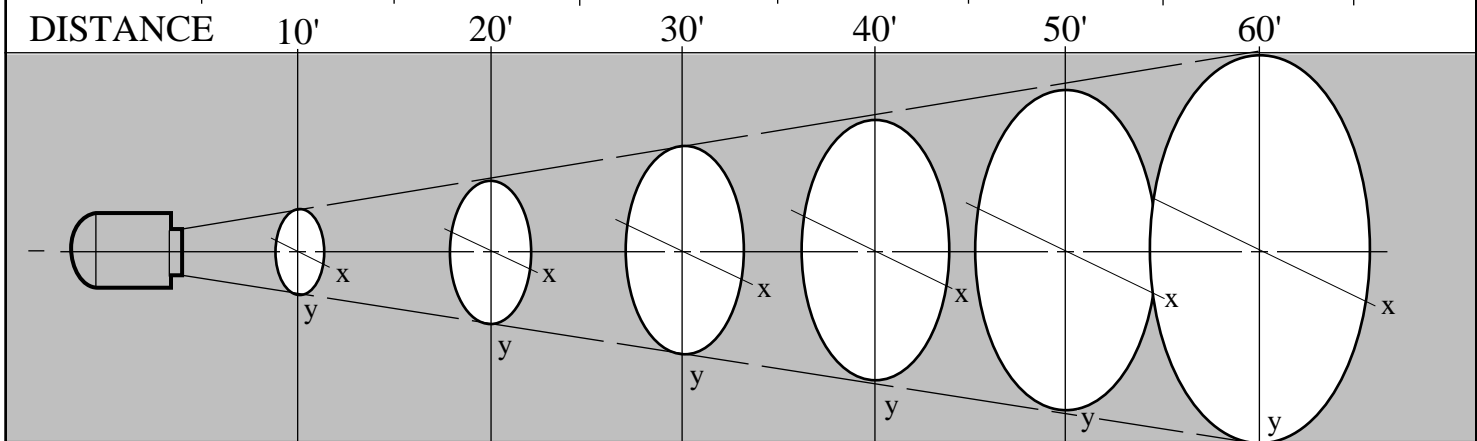

MODEL # L1350

CINE QUEEN

SIDE VIEW

FRONT VIEW

BEAM PATTERN

LAMP	x A y	x B y	x C y	x D y	x E y	x F y	COLOUR TEMP.
Q1000 PAR 64/1	1.8 x 4.2	3.5 x 8.5	5.3 x 13.0	7.0 x 17.0	8.8 x 21.3	10.5 x 25.5	3200 K
Q1000 PAR 64/2	2.5 x 4.6	5.0 x 9.2	7.5 x 14.0	10.0 x 18.5	12.3 x 23.0	15.0 x 28.0	3200 K
Q1000 PAR 64/NSP	2.5 x 5.5	5.0 x 11.0	7.4 x 16.5	9.8 x 22.0	12.3 x 28.0		3000 K
500 PAR 64/NSP	2.3 x 3.5	4.5 x 7.0	6.8 x 10.5	9.2 x 14.0	11.5 x 17.5		2800 K

LAMP	F.C. A	F.C. B	F.C. C	F.C. D	F.C. E	F.C. F	TYPE
Q1000 PAR 64/1	4,000	1,000	450	250	160	110	MED
Q1000 PAR 64/2	3,000	850	370	208	132	91	MED
Q1000 PAR 64/NSP	1,800	450	200	115	74		SPOT
500 PAR 64/NSP	1,100	275	125	70	45		SPOT