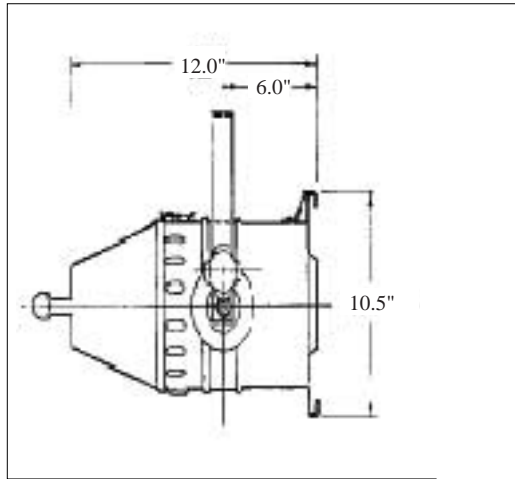

MODEL # L1350

CINE QUEEN

SIDE VIEW

FRONT VIEW

BEAM PATTERN

LAMP	x A y	x B y	x C y	x D y	x E y	x F y	COLOUR TEMP.
Q1000 PAR 64/1	1.8 x 4.2	3.5 x 8.5	5.3 x 13.0	7.0 x 17.0	8.8 x 21.3	10.5 x 25.5	3200 K
Q1000 PAR 64/2	2.5 x 4.6	5.0 x 9.2	7.5 x 14.0	10.0 x 18.5	12.3 x 23.0	15.0 x 28.0	3200 K
Q1000 PAR 64/NSP	2.5 x 5.5	5.0 x 11.0	7.4 x 16.5	9.8 x 22.0	12.3 x 28.0		3000 K
500 PAR 64/NSP	2.3 x 3.5	4.5 x 7.0	6.8 x 10.5	9.2 x 14.0	11.5 x 17.5		2800 K

LAMP	F.C. A	F.C. B	F.C. C	F.C. D	F.C. E	F.C. F	TYPE
Q1000 PAR 64/1	4,000	1,000	450	250	160	110	MED
Q1000 PAR 64/2	3,000	850	370	208	132	91	MED
Q1000 PAR 64/NSP	1,800	450	200	115	74		SPOT
500 PAR 64/NSP	1,100	275	125	70	45		SPOT