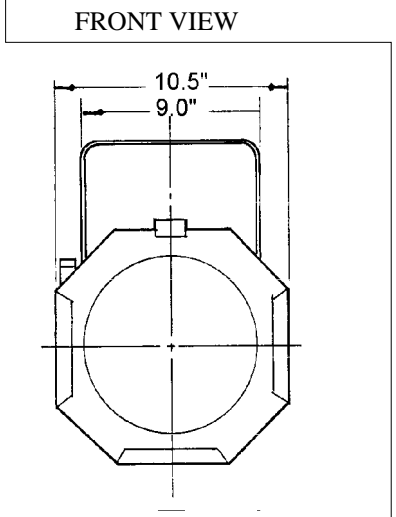

MODEL # L1300

PAR 64

SIDE VIEW

FRONT VIEW

BEAM PATTERN

LAMP	x A y	x B y	x C y	x D y	x E y	x F y	COLOUR TEMP.
Q1000 PAR 64/1	1.8 x 4.2	3.5 x 8.5	5.3 x 13.0	7.0 x 17.0	8.8 x 21.3	10.5 x 25.5	3200 K
Q1000 PAR 64/2	2.5 x 4.6	5.0 x 9.2	7.5 x 14.0	10.0 x 18.5	12.3 x 23.0	15.0 x 28.0	3200 K
Q1000 PAR 64/NSP	2.5 x 5.5	5.0 x 11.0	7.4 x 16.5	9.8 x 22.0	12.3 x 28.0		3000 K
500 PAR 64/NSP	2.3 x 3.5	4.5 x 7.0	6.8 x 10.5	9.2 x 14.0	11.5 x 17.5		2800 K

LAMP	F.C. A	F.C. B	F.C. C	F.C. D	F.C. E	F.C. F	TYPE
Q1000 PAR 64/1	4,000	1,000	450	250	160	110	MED
Q1000 PAR 64/2	3,000	850	370	208	132	91	MED
Q1000 PAR 64/NSP	1,800	450	200	115	74		SPOT
500 PAR 64/NSP	1,100	275	125	70	45		SPOT