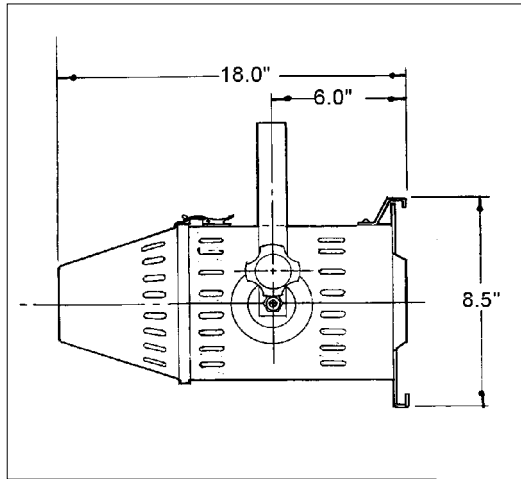

MODEL # L1300

PAR 64

SIDE VIEW

FRONT VIEW

BEAM PATTERN

LAMP	x A y	x B y	x C y	x D y	x E y	x F y	COLOUR TEMP.
Q1000 PAR 64/1	1.8 x 4.2	3.5 x 8.5	5.3 x 13.0	7.0 x 17.0	8.8 x 21.3	10.5 x 25.5	3200 K
Q1000 PAR 64/2	2.5 x 4.6	5.0 x 9.2	7.5 x 14.0	10.0 x 18.5	12.3 x 23.0	15.0 x 28.0	3200 K
Q1000 PAR 64/NSP	2.5 x 5.5	5.0 x 11.0	7.4 x 16.5	9.8 x 22.0	12.3 x 28.0		3000 K
500 PAR 64/NSP	2.3 x 3.5	4.5 x 7.0	6.8 x 10.5	9.2 x 14.0	11.5 x 17.5		2800 K

LAMP	F.C. A	F.C. B	F.C. C	F.C. D	F.C. E	F.C. F	TYPE
Q1000 PAR 64/1	4,000	1,000	450	250	160	110	MED
Q1000 PAR 64/2	3,000	850	370	208	132	91	MED
Q1000 PAR 64/NSP	1,800	450	200	115	74		SPOT
500 PAR 64/NSP	1,100	275	125	70	45		SPOT