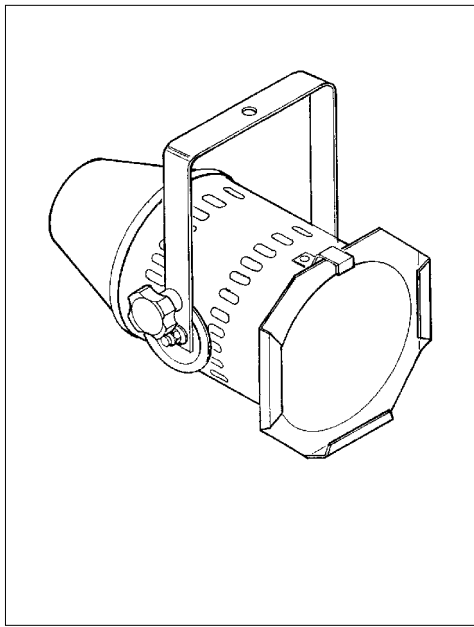

MODEL # L1300

PAR 64

SIDE VIEW

FRONT VIEW

BEAM PATTERN

LAMP	x A y	x B y	x C y	x D y	x E y	x F y	COLOUR TEMP.
Q1000 PAR 64/1	1.8 x 4.2	3.5 x 8.5	5.3 x 13.0	7.0 x 17.0	8.8 x 21.3	10.5 x 25.5	3200 K
Q1000 PAR 64/2	2.5 x 4.6	5.0 x 9.2	7.5 x 14.0	10.0 x 18.5	12.3 x 23.0	15.0 x 28.0	3200 K
Q1000 PAR 64/NSP	2.5 x 5.5	5.0 x 11.0	7.4 x 16.5	9.8 x 22.0	12.3 x 28.0		3000 K
500 PAR 64/NSP	2.3 x 3.5	4.5 x 7.0	6.8 x 10.5	9.2 x 14.0	11.5 x 17.5		2800 K

LAMP	F.C. A	F.C. B	F.C. C	F.C. D	F.C. E	F.C. F	TYPE
Q1000 PAR 64/1	4,000	1,000	450	250	160	110	MED
Q1000 PAR 64/2	3,000	850	370	208	132	91	MED
Q1000 PAR 64/NSP	1,800	450	200	115	74		SPOT
500 PAR 64/NSP	1,100	275	125	70	45		SPOT