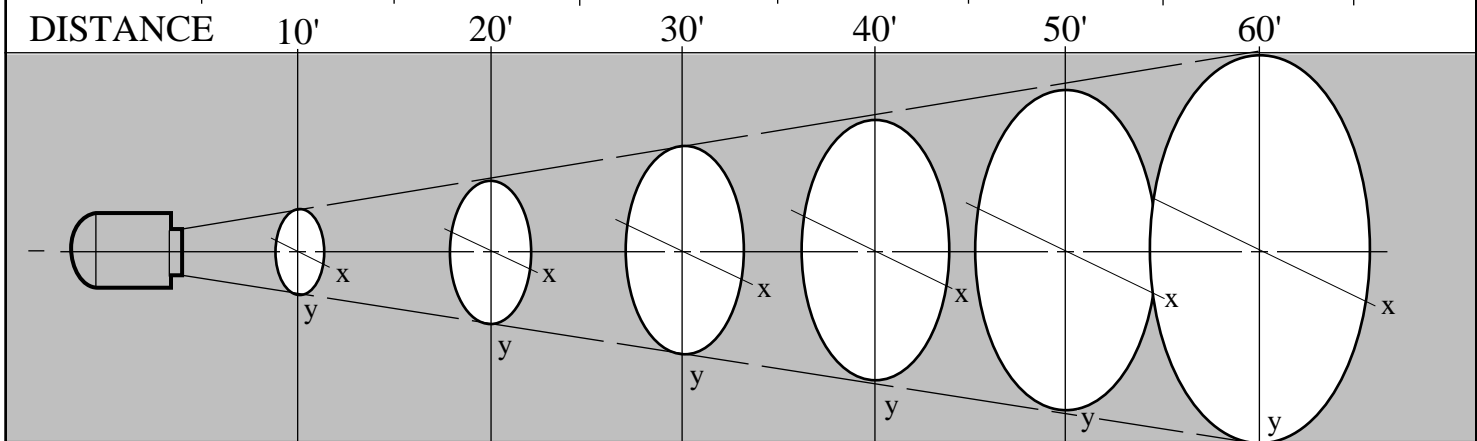

MODEL # L1300

PAR 64

SIDE VIEW

FRONT VIEW

BEAM PATTERN

LAMP	x A y	x B y	x C y	x D y	x E y	x F y	COLOUR TEMP.
Q1000 PAR 64/1	1.8 x 4.2	3.5 x 8.5	5.3 x 13.0	7.0 x 17.0	8.8 x 21.3	10.5 x 25.5	3200 K
Q1000 PAR 64/2	2.5 x 4.6	5.0 x 9.2	7.5 x 14.0	10.0 x 18.5	12.3 x 23.0	15.0 x 28.0	3200 K
Q1000 PAR 64/NSP	2.5 x 5.5	5.0 x 11.0	7.4 x 16.5	9.8 x 22.0	12.3 x 28.0		3000 K
500 PAR 64/NSP	2.3 x 3.5	4.5 x 7.0	6.8 x 10.5	9.2 x 14.0	11.5 x 17.5		2800 K

LAMP	F.C. A	F.C. B	F.C. C	F.C. D	F.C. E	F.C. F	TYPE
Q1000 PAR 64/1	4,000	1,000	450	250	160	110	MED
Q1000 PAR 64/2	3,000	850	370	208	132	91	MED
Q1000 PAR 64/NSP	1,800	450	200	115	74		SPOT
500 PAR 64/NSP	1,100	275	125	70	45		SPOT