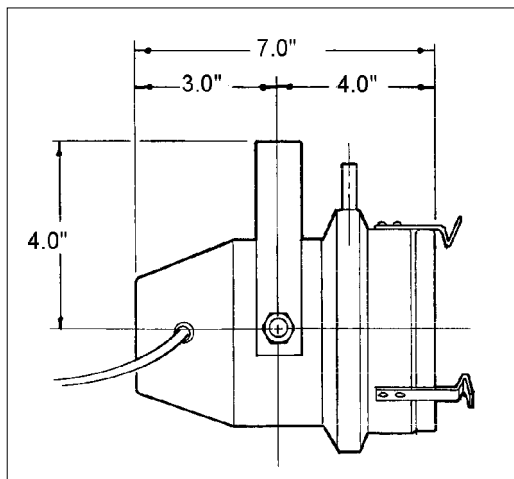

**MODEL # L1008**

PAR 38 ARCHITECTURAL

SIDE VIEW

FRONT VIEW

**BEAM PATTERN**

LAMP	Ø	A	Ø	B	Ø	C	Ø	D	Ø	E	Ø	F	COLOUR TEMP.
120 PAR 38 SP		3.0		6.0		8.0		11.0					2725k
120 PAR 38 FL		6.0		12.0		17.0		23.0					2725k
													k
													k