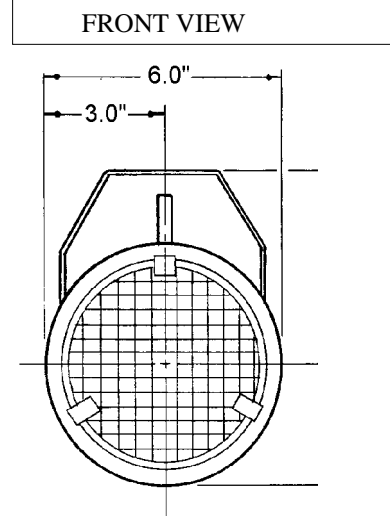

**MODEL # L1008**

PAR 38 ARCHITECTURAL

SIDE VIEW

FRONT VIEW

**BEAM PATTERN**

LAMP	Ø	A	Ø	B	Ø	C	Ø	D	Ø	E	Ø	F	COLOUR TEMP.
120 PAR 38 SP		3.0		6.0		8.0		11.0					2725k
120 PAR 38 FL		6.0		12.0		17.0		23.0					2725k
													k
													k