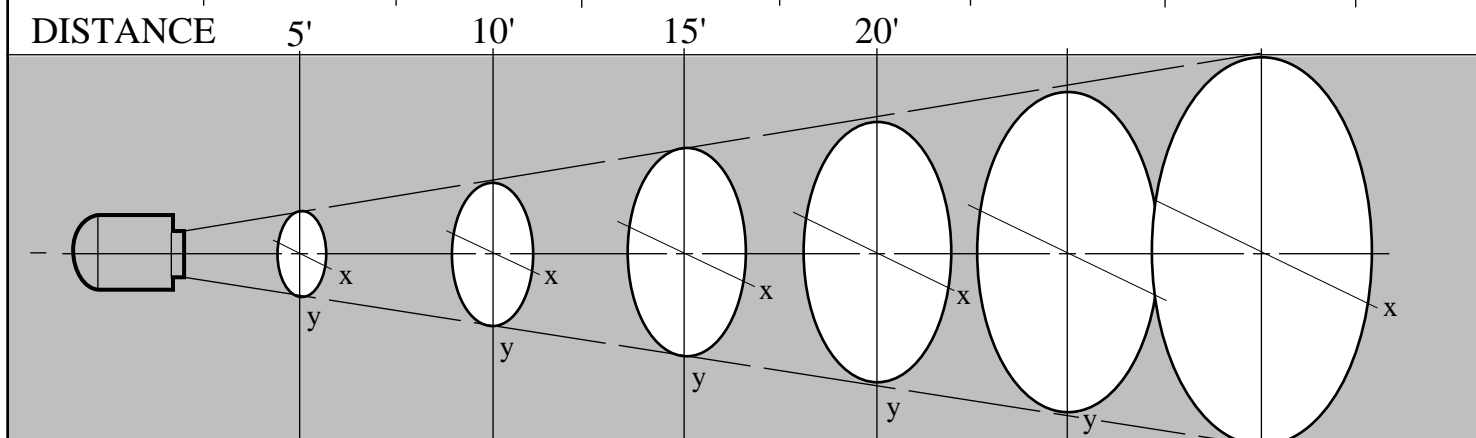

**MODEL # L1008**

PAR 38 ARCHITECTURAL

SIDE VIEW

FRONT VIEW

**BEAM PATTERN**

LAMP	Ø	A	Ø	B	Ø	C	Ø	D	Ø	E	Ø	F	COLOUR TEMP.
120 PAR 38 SP		3.0		6.0		8.0		11.0					2725k
120 PAR 38 FL		6.0		12.0		17.0		23.0					2725k
													k
													k