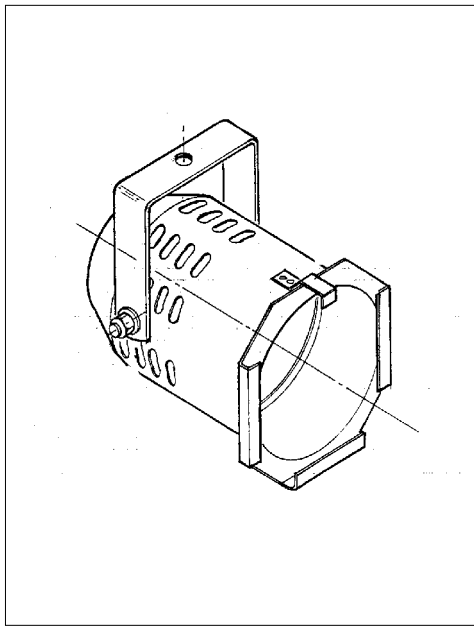

MODEL # L1700

PAR 38/R40

SIDE VIEW

FRONT VIEW

BEAM PATTERN

LAMP	Ø A	Ø B	Ø C	Ø D	Ø E	Ø F	COLOUR TEMP.
120 Par 38 SP	3.0	6.1	8.2	11			2725K
120 Par 38 FL	5.9	11.8	17.2	23			2725K

LAMP	F.C. A	F.C. B	F.C. C	F.C. D	F.C. E	F.C. F	TYPE
120 Par38 SP	365	92	43	25			2725 K
120 Par 38 FL	140	34	16	9			2725 K