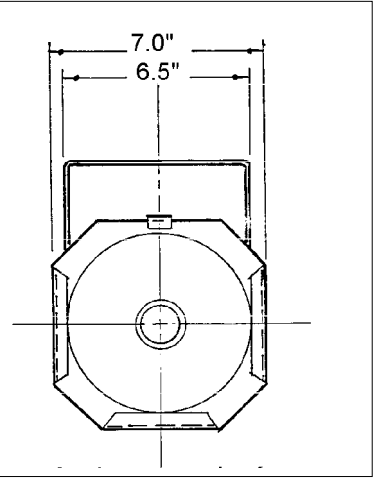

MODEL # L1700

PAR 38/R40

SIDE VIEW

FRONT VIEW

BEAM PATTERN

LAMP	Ø A	Ø B	Ø C	Ø D	Ø E	Ø F	COLOUR TEMP.
120 Par 38 SP	3.0	6.1	8.2	11			2725K
120 Par 38 FL	5.9	11.8	17.2	23			2725K

LAMP	F.C. A	F.C. B	F.C. C	F.C. D	F.C. E	F.C. F	TYPE
120 Par38 SP	365	92	43	25			2725 K
120 Par 38 FL	140	34	16	9			2725 K