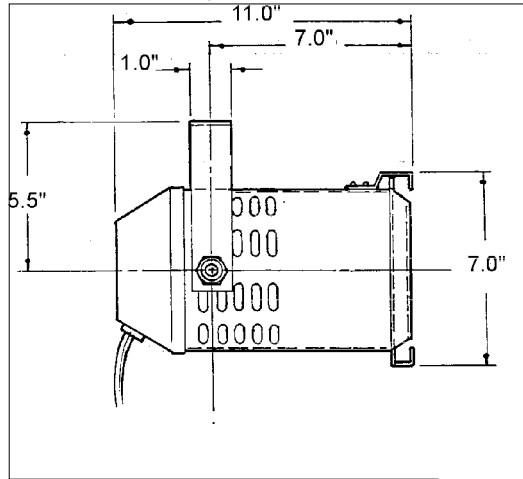

MODEL # L1700

PAR 38/R40

SIDE VIEW

FRONT VIEW

BEAM PATTERN

LAMP	Ø A	Ø B	Ø C	Ø D	Ø E	Ø F	COLOUR TEMP.
120 Par 38 SP	3.0	6.1	8.2	11			2725K
120 Par 38 FL	5.9	11.8	17.2	23			2725K

LAMP	F.C. A	F.C. B	F.C. C	F.C. D	F.C. E	F.C. F	TYPE
120 Par38 SP	365	92	43	25			2725 K
120 Par 38 FL	140	34	16	9			2725 K