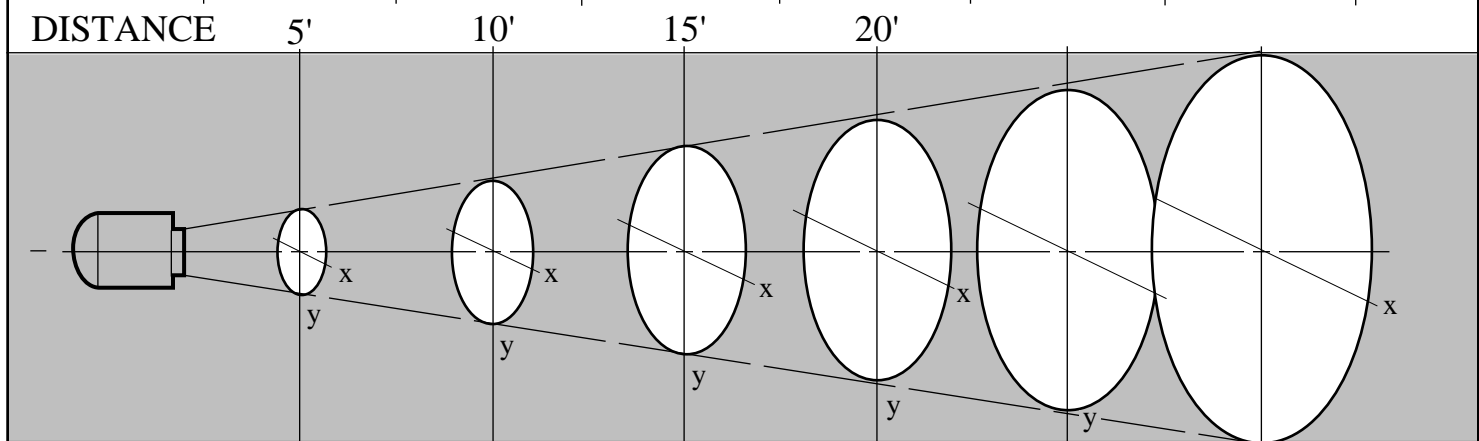

MODEL # L1700

PAR 38/R40

SIDE VIEW

FRONT VIEW

BEAM PATTERN

LAMP	Ø A	Ø B	Ø C	Ø D	Ø E	Ø F	COLOUR TEMP.
120 Par 38 SP	3.0	6.1	8.2	11			2725K
120 Par 38 FL	5.9	11.8	17.2	23			2725K

LAMP	F.C. A	F.C. B	F.C. C	F.C. D	F.C. E	F.C. F	TYPE
120 Par38 SP	365	92	43	25			2725 K
120 Par 38 FL	140	34	16	9			2725 K