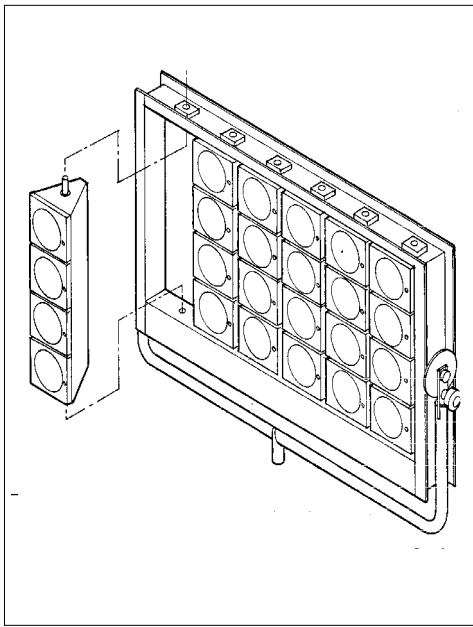

MODEL # 9500

SIDE VIEW

FRONT VIEW

BEAM PATTERN

LAMP	x	A	y	x	B	y	x	C	y	x	D	y			COLOUR TEMP.	
																K
																K
																K
																K

LAMP	F.C.	A	F.C.	B	F.C.	C	F.C.	D	F.C.	E	F.C.	F	TYPE