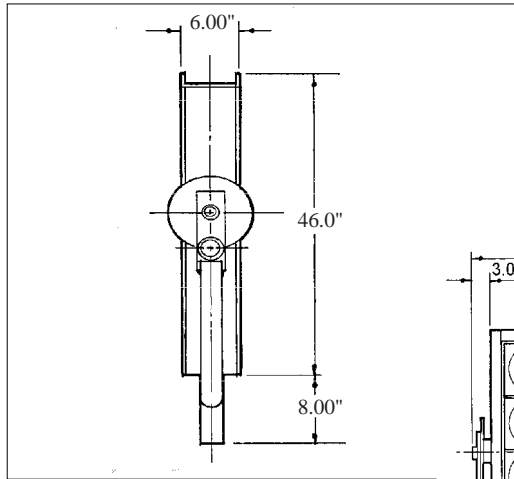

MODEL # 9500

SIDE VIEW

FRONT VIEW

BEAM PATTERN

LAMP	x	A	y	x	B	y	x	C	y	x	D	y			COLOUR TEMP.	
																K
																K
																K
																K

LAMP	F.C.	A	F.C.	B	F.C.	C	F.C.	D	F.C.	E	F.C.	F	TYPE