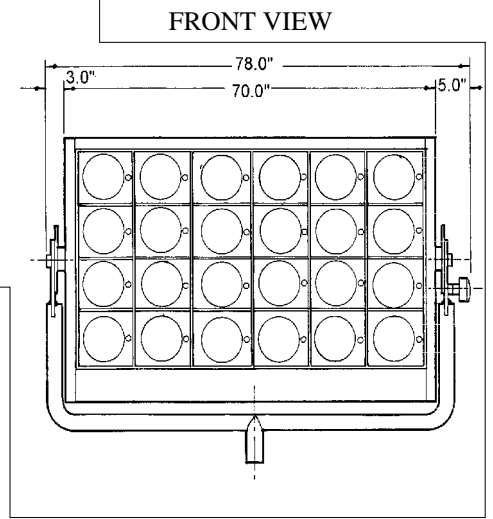

MODEL # 9500

SIDE VIEW

FRONT VIEW

BEAM PATTERN

LAMP	x	A	y	x	B	y	x	C	y	x	D	y			COLOUR TEMP.	
																K
																K
																K
																K

LAMP	F.C.	A	F.C.	B	F.C.	C	F.C.	D	F.C.	E	F.C.	F	TYPE