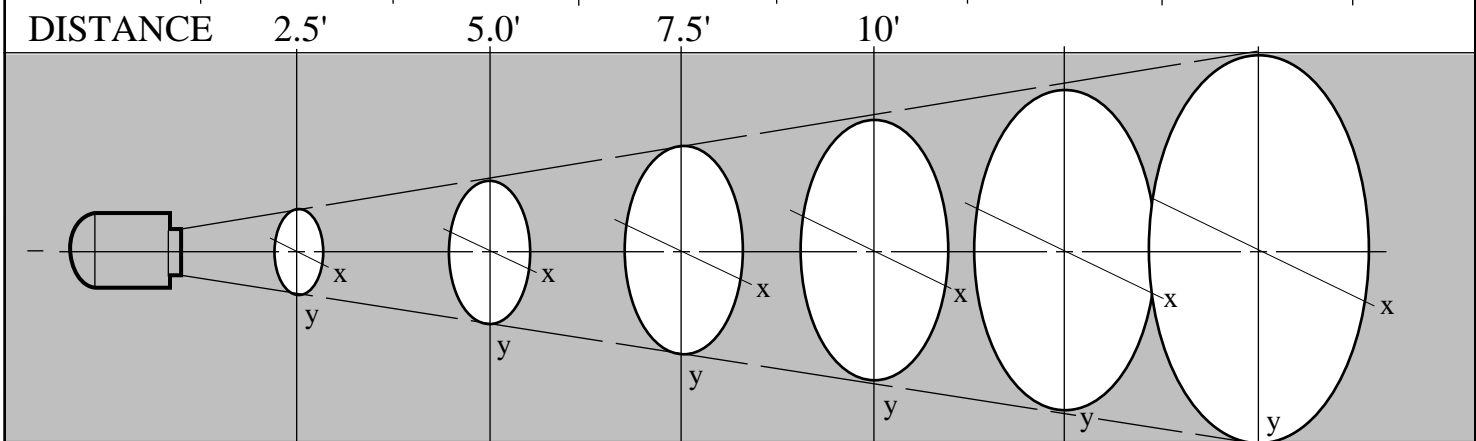

MODEL # 9500

SIDE VIEW

FRONT VIEW

BEAM PATTERN

LAMP	x	A	y	x	B	y	x	C	y	x	D	y			COLOUR TEMP.	
																K
																K
																K
																K

LAMP	F.C.	A	F.C.	B	F.C.	C	F.C.	D	F.C.	E	F.C.	F	TYPE