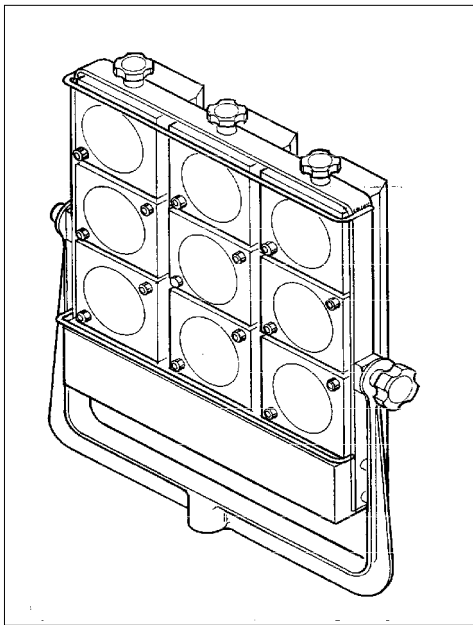

MODEL # L7900

650 Watt NINE LIGHT MINI BRUTE

SIDE VIEW

FRONT VIEW

BEAM PATTERN

LAMP	x	A	y	x	B	y	x	C	y	x	D	y	x	E	y	x	F	y	COLOUR TEMP.
FAY	12.0	x	4.0	19.0	x	5.5	25.5	x	7.4	38.0	x	11.0	51.0	x	14.5	64.0	x	14.0	5400 K
DXK	19.5	x	6.0	29.0	x	9.0	39.0	x	11.5	58.0	x	17.5	77.5	x	23.0	97.0	x	22.0	3400 K
FCW	18.5	x	10.0	28.0	x	15.0	36.8	x	20.0	55.0	x	30.0	73.0	x	39.0	92.0	x	41.0	3200 K

LAMP	F.C.	A	F.C.	B	F.C.	C	F.C.	D	F.C.	E	F.C.	F	TYPE
FAY	1,200	540	300	130	76	50							
DXK	1,030	461	259	115	65	40							
FCW	480	213	120	55	30	20							

760 Bayview Drive, Barrie, Ontario L4N 9A6 Tel:(705)739-7886 Fax:(705)739-1067
 Toll Free:1-877-MCLIGHT (625-4448) E-mail:mcl@mclights.com Web:http://www.mclights.com