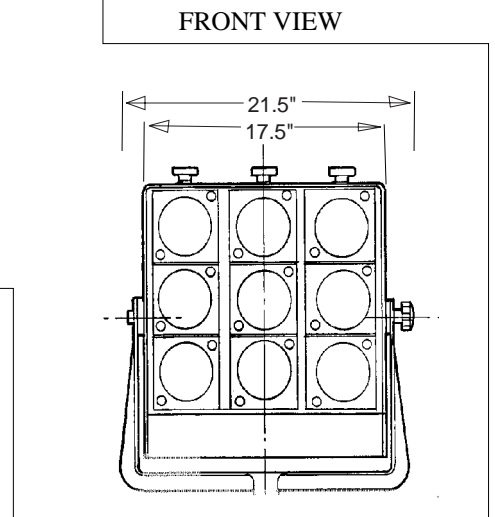

MODEL # L7900

650 Watt NINE LIGHT MINI BRUTE

SIDE VIEW

FRONT VIEW

BEAM PATTERN

LAMP	x	A	y	x	B	y	x	C	y	x	D	y	x	E	y	x	F	y	COLOUR TEMP.
FAY	12.0	x	4.0	19.0	x	5.5	25.5	x	7.4	38.0	x	11.0	51.0	x	14.5	64.0	x	14.0	5400 K
DXK	19.5	x	6.0	29.0	x	9.0	39.0	x	11.5	58.0	x	17.5	77.5	x	23.0	97.0	x	22.0	3400 K
FCW	18.5	x	10.0	28.0	x	15.0	36.8	x	20.0	55.0	x	30.0	73.0	x	39.0	92.0	x	41.0	3200 K