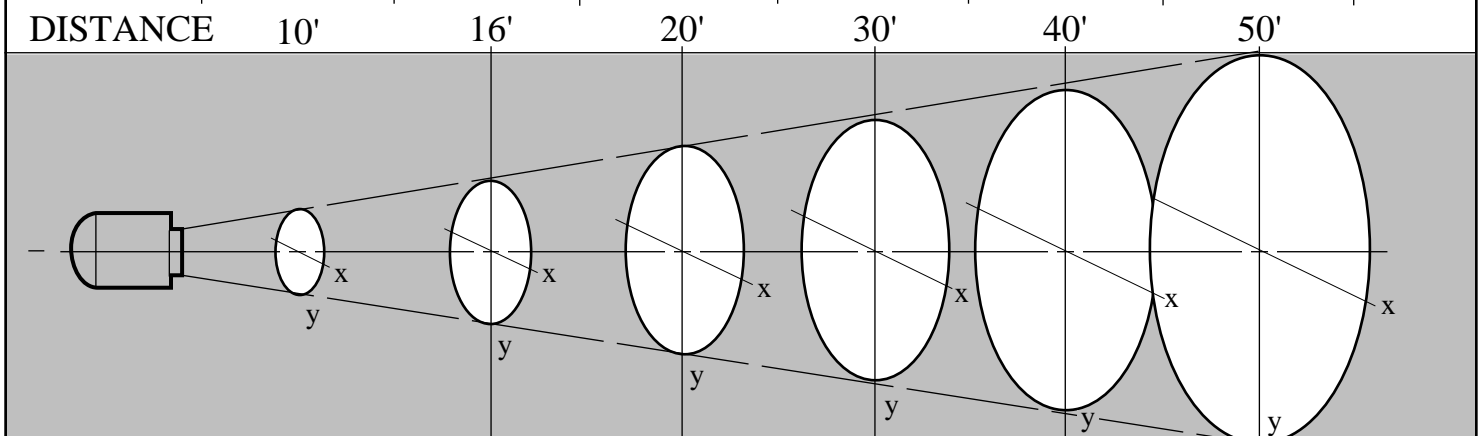

MODEL # L7900

650 Watt NINE LIGHT MINI BRUTE

SIDE VIEW

FRONT VIEW

BEAM PATTERN

LAMP	x	A	y	x	B	y	x	C	y	x	D	y	x	E	y	x	F	y	COLOUR TEMP.
FAY	12.0	x	4.0	19.0	x	5.5	25.5	x	7.4	38.0	x	11.0	51.0	x	14.5	64.0	x	14.0	5400 K
DXK	19.5	x	6.0	29.0	x	9.0	39.0	x	11.5	58.0	x	17.5	77.5	x	23.0	97.0	x	22.0	3400 K
FCW	18.5	x	10.0	28.0	x	15.0	36.8	x	20.0	55.0	x	30.0	73.0	x	39.0	92.0	x	41.0	3200 K