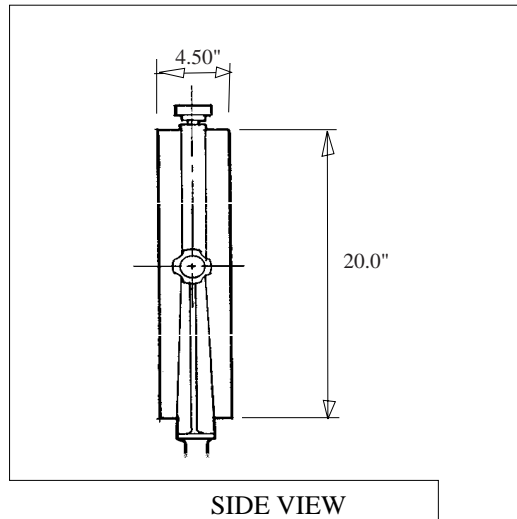

MODEL # L7900

650 Watt NINE LIGHT MINI BRUTE

SIDE VIEW

FRONT VIEW

BEAM PATTERN

LAMP	x	A	y	x	B	y	x	C	y	x	D	y	x	E	y	x	F	y	COLOUR TEMP.
FAY	12.0	x	4.0	19.0	x	5.5	25.5	x	7.4	38.0	x	11.0	51.0	x	14.5	64.0	x	14.0	5400 K
DXK	19.5	x	6.0	29.0	x	9.0	39.0	x	11.5	58.0	x	17.5	77.5	x	23.0	97.0	x	22.0	3400 K
FCW	18.5	x	10.0	28.0	x	15.0	36.8	x	20.0	55.0	x	30.0	73.0	x	39.0	92.0	x	41.0	3200 K